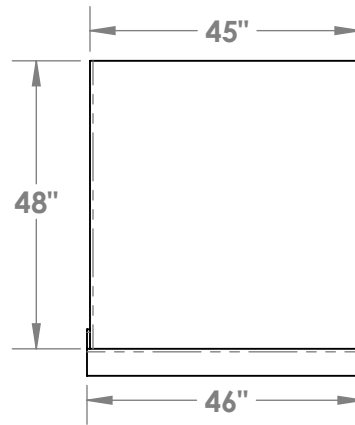

1.8 Verges cu.

2.1 Verges cu.

2.9 Verges cu.

180 ROUTE 122
St-Germain, Qc.
J0C 1K0
TEL.: (819) 395-4177
FAX: (819) 395-4814
bertrand.michel@cgocable.ca
Rep: Michel Bertrand

E

D

C

B