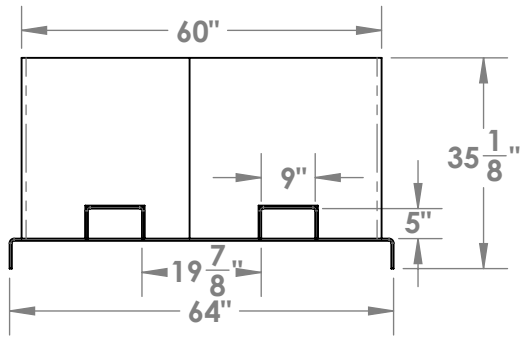

1.8 Verges cu.

2.1 Verges cu.

2.9 Verges cu.

180 ROUTE 122
St-Germain, Qc.
J0C 1K0
TEL.: (819) 395-4177
FAX: (819) 395-4814
bertrand.michel@cgocable.ca
Rep: Michel Bertrand

E

D

C

B