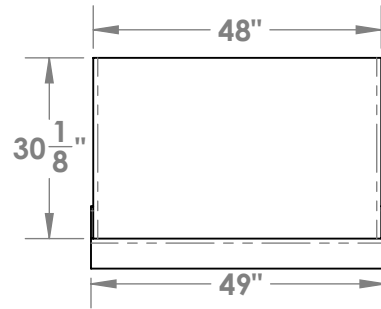

1.8 Verges cu.

2.1 Verges cu.

2.9 Verges cu.

180 ROUTE 122
St-Germain, Qc.
J0C 1K0
TEL.: (819) 395-4177
FAX: (819) 395-4814
bertrand.michel@cgocable.ca
Rep: Michel Bertrand

E

D

C

B