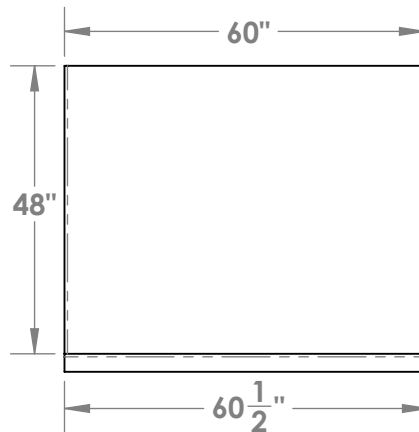

1.8 Verges cu.

2.1 Verges cu.

2.9 Verges cu.

180 ROUTE 122
St-Germain, Qc.
J0C 1K0
TEL.: (819) 395-4177
FAX: (819) 395-4814
bertrand.michel@cgocable.ca
Rep: Michel Bertrand

E

D

C

B